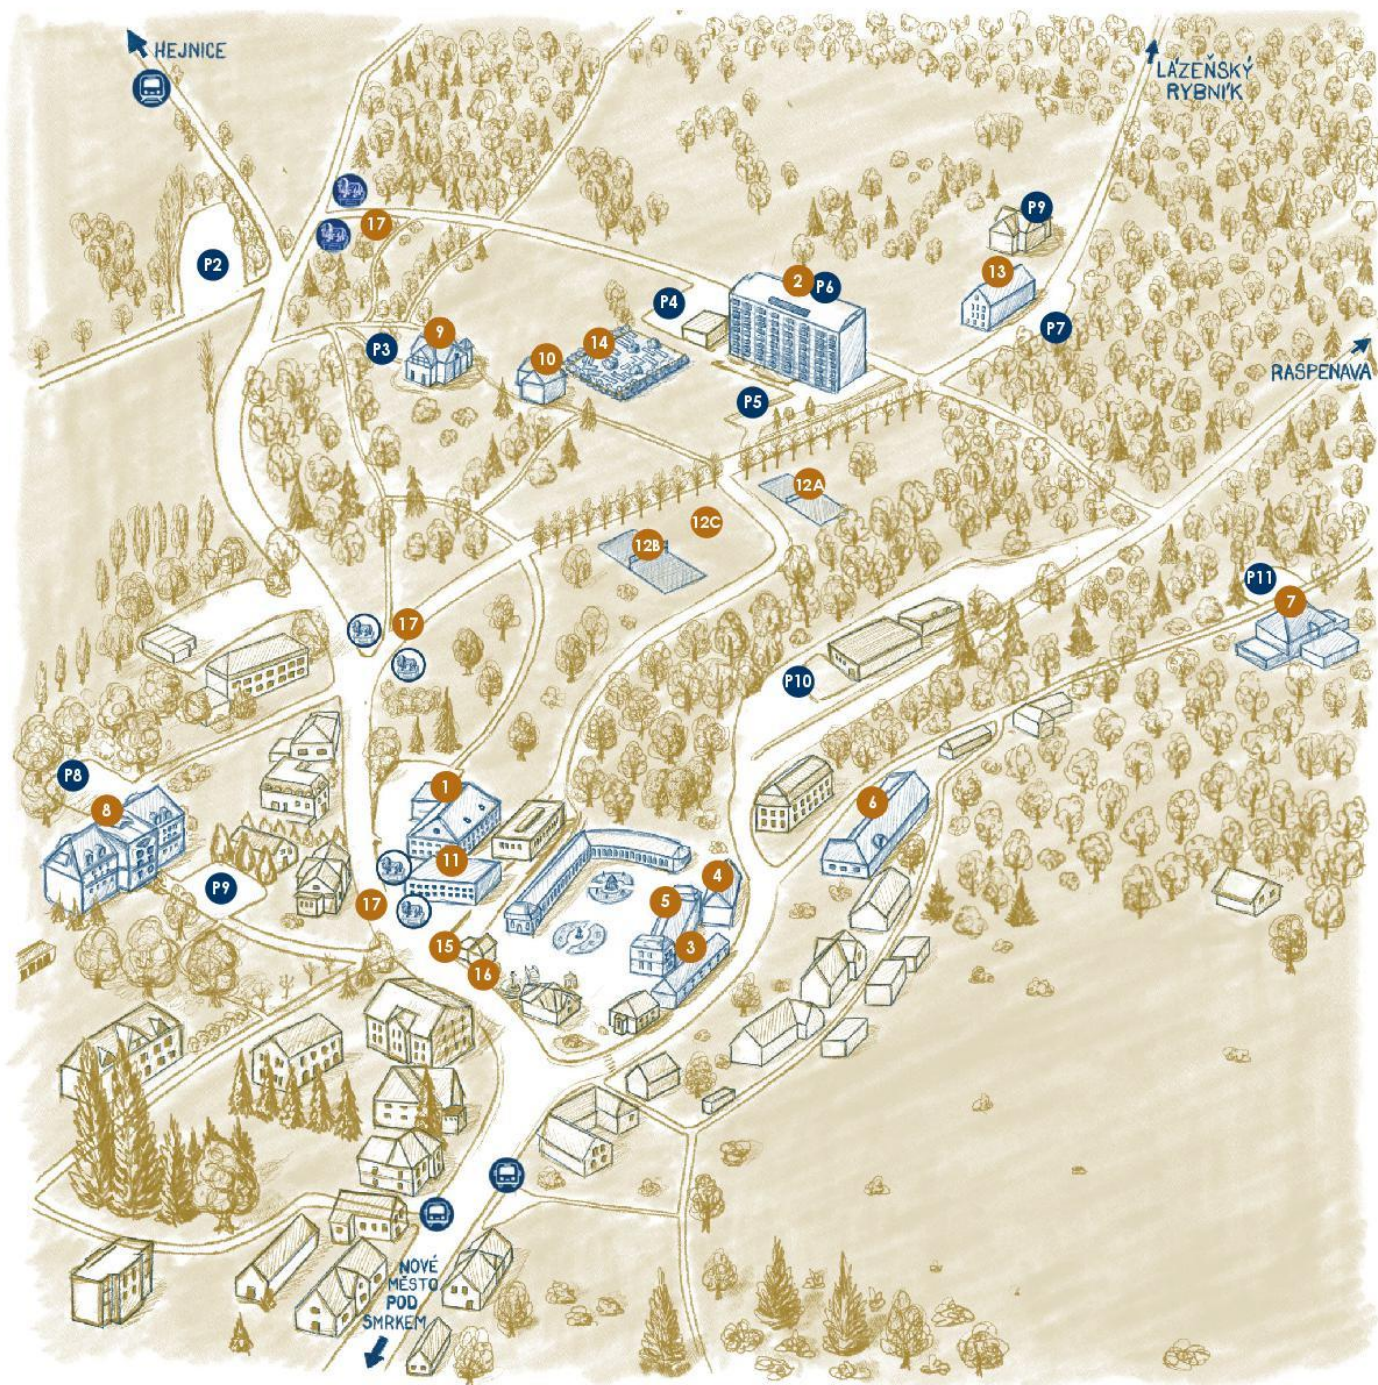

# SPA RESORT LIBVERDA

LÁZNĚ LIBVERDA | BAD LIBVERDA | SPA LIBVERDA

## MAPA AREÁLU

- |  |                                  |                     |
|--|----------------------------------|---------------------|
| 1. Clam-Gallasův Palác                   | 7. Hotel Lesní Zátíší            | 12C. Eden           |
| 2. Hotel Nový Dům<br>(centrální recepce) | 8. Hotel Panorama                | 13. Depandance Haná |
| 3. Wellness centrum Jizera               | 9. Villa Friedland               | 14. Minigolf        |
| 4. Uhlčité koupele                       | 10. Restaurant Valdštejn         | 15. Malá pitní síň  |
| 5. Bazén                                 | 11. Restaurant & Café Balustráda | 16. Oplatkárna      |
| 6. Depandance Vodoláčba                  | 12A. Tenis                       | 17. Lvi             |
|  | 12B. Volejbal   Nohejbal         | P2 – P11 Parkoviště |