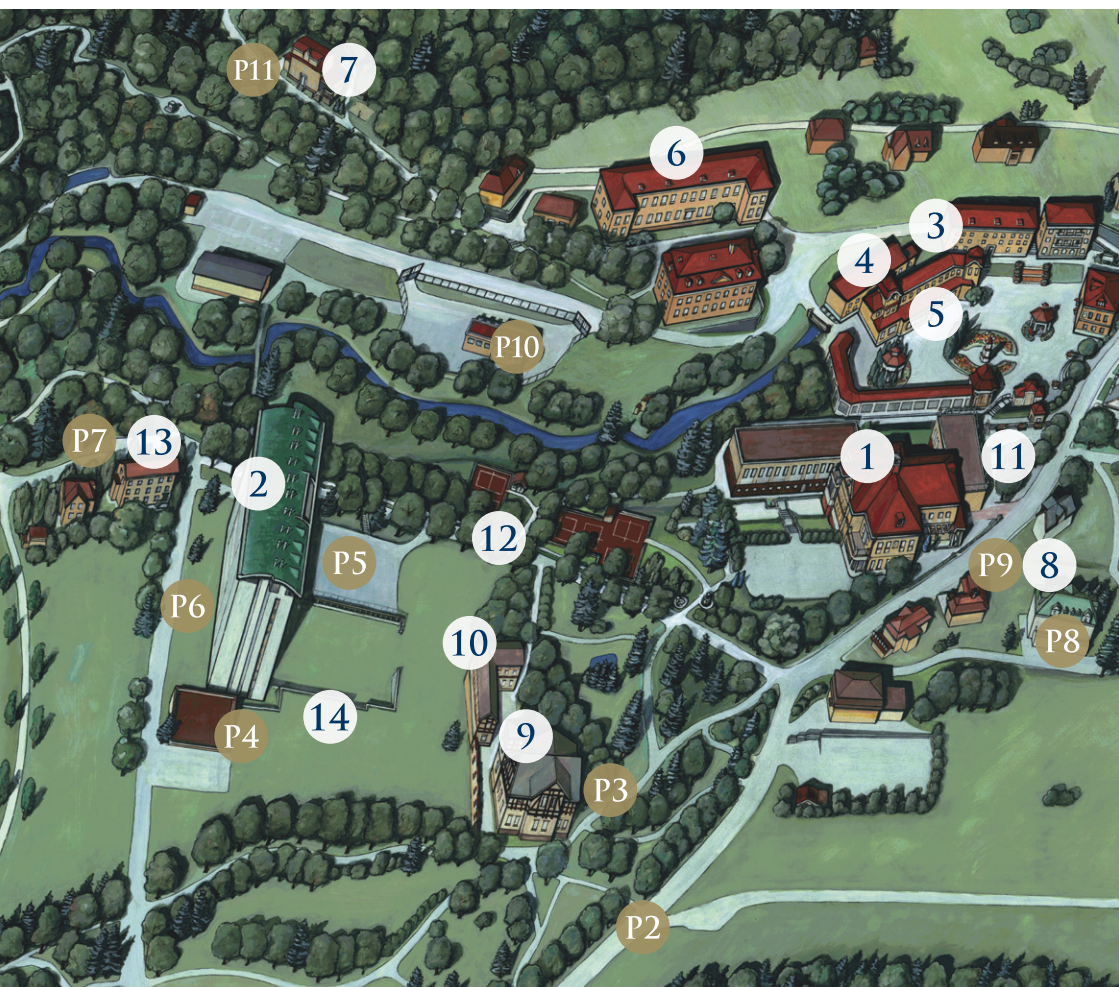

# MAPA AREÁLU

- |    |                                       |          |                              |
|----|---------------------------------------|----------|------------------------------|
| 1. | Clam-Gallasův Palác                   | 8.       | Hotel Panorama               |
| 2. | Hotel Nový Dům<br>(centrální recepce) | 9.       | Villa Friedland              |
| 3. | Wellness Centrum Jizera               | 10.      | Restaurant Valdštejn         |
| 4. | Uhličité koupele                      | 11.      | Restaurant & Café Balustráda |
| 5. | Bazén                                 | 12.      | Tenis   Volejbal   Nohejbal  |
| 6. | Depandance Vodoléčba                  | 13.      | Depandance Haná              |
| 7. | Hotel Lesní Zátíší                    | 14.      | Minigolf                     |
|    |                                       | P2 – P11 | Parkoviště                   |