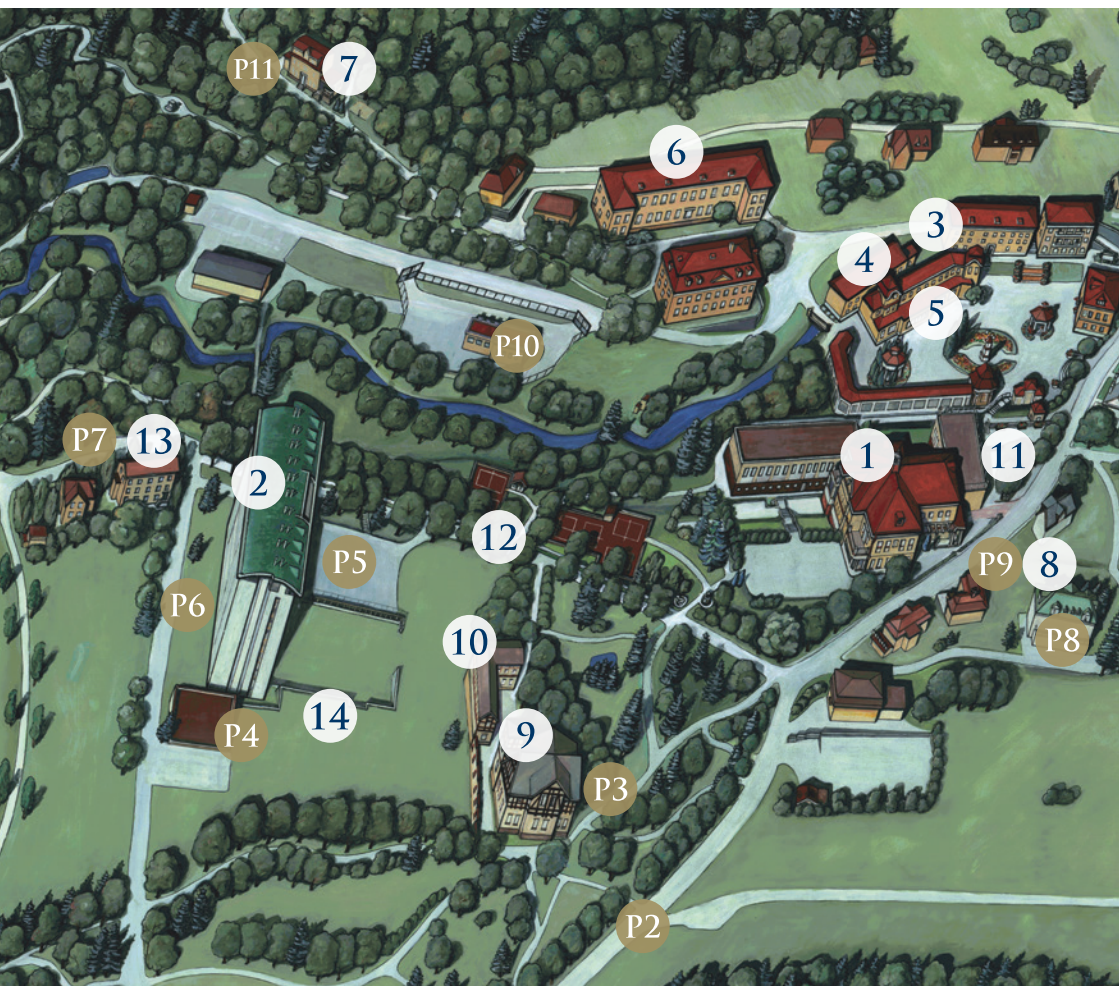

SPA RESORT LIBVERDA
LÁZNĚ LIBVERDA | BAD LIEBWERDA | SPA LIBVERDA

2025

**POBYTOVÉ
BALÍČKY**

MAPA AREÁLU

- | | | | |
|----|---------------------------------------|----------|-----------------------------------|
| 1. | Clam-Gallasův Palác | 8. | Hotel Panorama |
| 2. | Hotel Nový Dům
(centrální recepce) | 9. | Villa Friedland |
| 3. | Wellness Centrum Jizera | 10. | Restaurant Valdštejn |
| 4. | Uhličité koupele | 11. | Restaurant & Café Balustráda |
| 5. | Bazén | 12. | Tenis Volejbal, nohejbal Eden |
| 6. | Depandance Vodoléčba | 13. | Depandance Haná |
| 7. | Hotel Lesní Zátíší | 14. | Minigolf |
| | | P2 – P11 | Parkoviště |

VILLA FRIEDLAND ★★★★★

Villa Friedland se nachází uprostřed lázeňského parku a je stylizována do zámečského designu. Disponuje kapacitou 9 pokojů kategorie DeLuxe a apartmánem. Nabízí Vám také 2 třílůžkové pokoje a 1 jednolůžkový. Pro relaxaci můžete využít saunu a whirlpool přímo v budově. Stravování hostů probíhá v jídelním sále Clam-Gallasova Paláce – vzdálenost cca. 200 m.